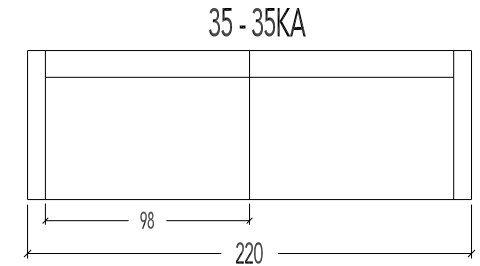

SK01 Armkussen 10cm dikte

Poothoogte :	17cm	19cm	21cm
Hoogte :	84	86	88
Diepte :	84	84	84
Zithoogte :	45	47	49
Zitdiepte :	52	52	52
Armhoogte :	65	67	69

- 10 Zetel
- 20 Tweezit
- 45 2.5 zit
- 30 Driezit - 2 zitkussens
- 35 Driezit breed - 2 zitkussens
- 20KA Tweezit - Klaparm Links + Rechts
- 45KA 2.5 zit - Klaparm Links + Rechts
- 30KA Driezit - 2 zitkussens - Klaparm Links + Rechts
- 35KA Driezit breed - 2 zitkussens - Klaparm Links + Rechts

Poothoogte

	17cm	17cm	17cm
<u>ALU SLEDE:</u>	19cm	<u>ALU:</u> 19cm	<u>HOUT:</u> 19cm
		21cm	21cm

STANDAARD Uitschuifbare zitten (8cm) + INTERIEURVERING