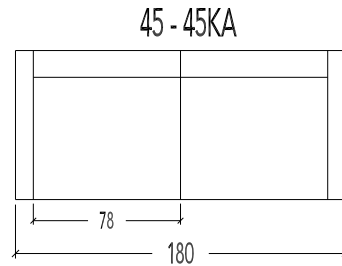

SK01 Armkussen 10cm dikte

Poothoogte :	17cm	19cm	21cm
Hoogte :	84	86	88
Diepte :	84	84	84
Zithoogte :	45	47	49
Zitdiepte :	52	52	52
Armhoogte :	65	67	69

- 10 Zetel
- 20 Tweezit
- 45 2.5 zit
- 30 Driezit - 2 zitkussens
- 35 Driezit breed - 2 zitkussens
- 20KA Tweezit - Klaparm Links + Rechts
- 45KA 2.5 zit - Klaparm Links + Rechts
- 30KA Driezit - 2 zitkussens - Klaparm Links + Rechts
- 35KA Driezit breed - 2 zitkussens - Klaparm Links + Rechts

Poothoogte

	17cm	17cm	17cm
<u>ALU SLEDE:</u>	19cm	<u>ALU:</u> 19cm	<u>HOUT:</u> 19cm
		21cm	21cm

STANDAARD Uitschuifbare zitten (8cm) + INTERIEURVERING