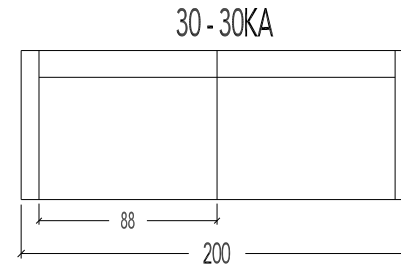

SK01 Armkussen 10cm dikte

Poothoogte :	17cm	19cm	21cm
Hoogte :	84	86	88
Diepte :	84	84	84
Zithoogte :	45	47	49
Zitdiepte :	52	52	52
Armhoogte :	65	67	69

- 10 Zetel
- 20 Tweezit
- 45 2.5 zit
- 30 Driezit - 2 zitkussens
- 35 Driezit breed - 2 zitkussens
- 20KA Tweezit - Klaparm Links + Rechts
- 45KA 2.5 zit - Klaparm Links + Rechts
- 30KA Driezit - 2 zitkussens - Klaparm Links + Rechts
- 35KA Driezit breed - 2 zitkussens - Klaparm Links + Rechts

Poothoogte

	17cm	17cm	17cm
<u>ALU SLEDE:</u>	19cm	<u>ALU:</u> 19cm	<u>HOUT:</u> 19cm
		21cm	21cm

STANDAARD Uitschuifbare zitten (8cm) + INTERIEURVERING