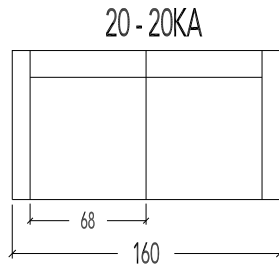

SK01 Armkussen 10cm dikte

Poothoogte :	17cm	19cm	21cm
Hoogte :	84	86	88
Diepte :	84	84	84
Zithoogte :	45	47	49
Zitdiepte :	52	52	52
Armhoogte :	65	67	69

- 10 Zetel
- 20 Tweezit
- 45 2.5 zit
- 30 Driezit - 2 zitkussens
- 35 Driezit breed - 2 zitkussens
- 20KA Tweezit - Klaparm Links + Rechts
- 45KA 2.5 zit - Klaparm Links + Rechts
- 30KA Driezit - 2 zitkussens - Klaparm Links + Rechts
- 35KA Driezit breed - 2 zitkussens - Klaparm Links + Rechts

Poothoogte

	17cm	17cm	17cm
<u>ALU SLEDE:</u>	19cm	<u>ALU:</u> 19cm	<u>HOUT:</u> 19cm
		21cm	21cm

STANDAARD Uitschuifbare zitten (8cm) + INTERIEURVERING