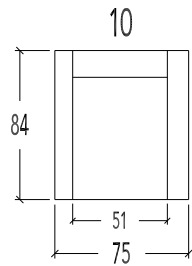

SK01 Armkussen 10cm dikte

Poothoogte :	17cm	19cm	21cm
Hoogte :	84	86	88
Diepte :	84	84	84
Zithoogte :	45	47	49
Zitdiepte :	52	52	52
Armhoogte :	65	67	69

- 10 Zetel
- 20 Tweezit
- 45 2.5 zit
- 30 Driezit - 2 zitkussens
- 35 Driezit breed - 2 zitkussens
- 20KA Tweezit - Klaparm Links + Rechts
- 45KA 2.5 zit - Klaparm Links + Rechts
- 30KA Driezit - 2 zitkussens - Klaparm Links + Rechts
- 35KA Driezit breed - 2 zitkussens - Klaparm Links + Rechts

Poothoogte

	17cm	17cm	17cm
<u>ALU SLEDE:</u>	19cm	<u>ALU:</u> 19cm	<u>HOUT:</u> 19cm
		21cm	21cm

STANDAARD Uitschuifbare zitten (8cm) + INTERIEURVERING