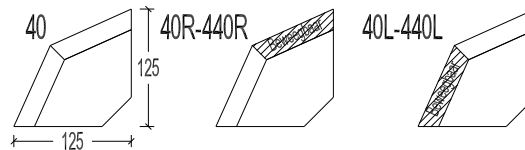

- 40 Hoeelement schuin, vaste hoofdsteunen
- 40R Hoeelement schuin, vaste hoofdsteun links, manuele hoofdsteun rechts
- 440R Hoeelement schuin, vaste hoofdsteun rechts, elektrische hoofdsteun rechts
- 40L Hoeelement schuin, vaste hoofdsteun links, manuele hoofdsteun rechts
- 440L Hoeelement schuin, vaste hoofdsteun rechts, elektrische hoofdsteun rechts

- 20 2 zit met manuele hoofdsteun links + rechts
- 120 2 zit met manuele hoofdsteun links + elektrische hoofdsteun rechts
- 220 2 zit met manuele hoofdsteun rechts + elektrische hoofdsteun links
- 420 2 zit met elektrische hoofdsteun links + rechts

- 21-22 2 zit, 1 arm, manuele hoofdsteun links + rechts
- 121-122 2 zit, 1 arm, manuele hoofdsteun links + elektrische hoofdsteun rechts
- 221-222 2 zit, 1 arm, manuele hoofdsteun rechts + elektrische hoofdsteun links
- 421-422 2 zit, 1 arm, elektrische hoofdsteun links + rechts

- 51 2 zit zonder armen met manuele hoofdsteun links + rechts
- 151 2 zit zonder armen met manuele hoofdsteun links + elektrische hoofdsteun rechts
- 251 2 zit zonder armen met manuele hoofdsteun rechts + elektrische hoofdsteun links
- 451 2 zit zonder armen met elektrische hoofdsteun links + rechts

- 45 2,5 zit met manuele hoofdsteun links + rechts
- 145 2,5 zit met manuele hoofdsteun links + elektrische hoofdsteun rechts
- 245 2,5 zit met manuele hoofdsteun rechts + elektrische hoofdsteun links
- 445 2,5 zit met elektrische hoofdsteun links + rechts

- 47-48 2,5 zit, 1 arm, manuele hoofdsteun links + rechts
- 147-148 2,5 zit, 1 arm, manuele hoofdsteun links + elektrische hoofdsteun rechts
- 247-248 2,5 zit, 1 arm, manuele hoofdsteun rechts + elektrische hoofdsteun links
- 447-448 2,5 zit, 1 arm, elektrische hoofdsteun links + rechts

- 52 2,5 zit zonder armen met manuele hoofdsteun links + rechts
- 152 2,5 zit zonder armen met manuele hoofdsteun links + elektrische hoofdsteun rechts
- 252 2,5 zit zonder armen met manuele hoofdsteun rechts + elektrische hoofdsteun links
- 452 2,5 zit zonder armen met elektrische hoofdsteun links + rechts

- 30 3 zit met manuele hoofdsteun links + rechts
- 130 3 zit met manuele hoofdsteun links + elektrische hoofdsteun rechts
- 230 3 zit met manuele hoofdsteun rechts + elektrische hoofdsteun links
- 430 3 zit met elektrische hoofdsteun links + rechts

- 31-32 3 zit, 1 arm, manuele hoofdsteun links + rechts
- 131-132 3 zit, 1 arm, manuele hoofdsteun links + elektrische hoofdsteun rechts
- 231-232 3 zit, 1 arm, manuele hoofdsteun rechts + elektrische hoofdsteun links
- 431-432 3 zit, 1 arm, elektrische hoofdsteun links + rechts

- 53 3 zit zonder armen met manuele hoofdsteun links + rechts
- 153 3 zit zonder armen met manuele hoofdsteun links + elektrische hoofdsteun rechts
- 253 3 zit zonder armen met manuele hoofdsteun rechts + elektrische hoofdsteun links
- 453 3 zit zonder armen met elektrische hoofdsteun links + rechts