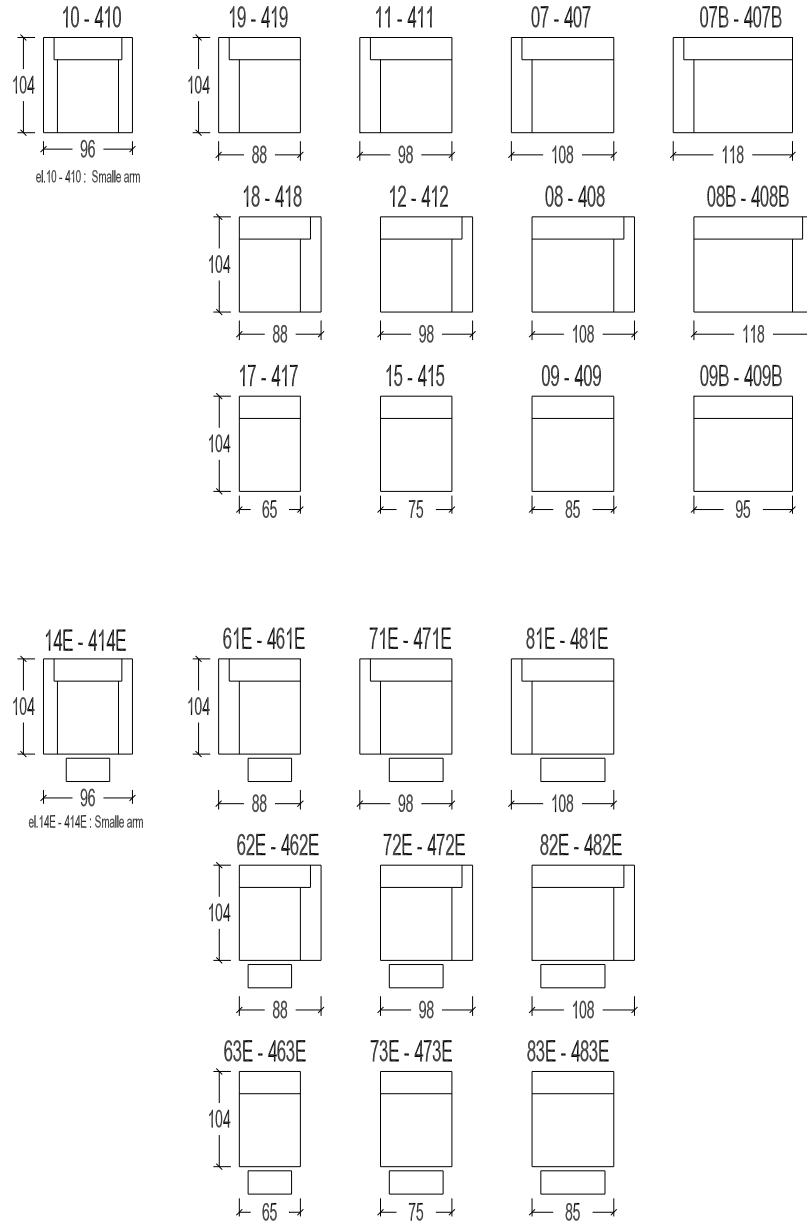

Overzicht elementen (Neostyle)

- 10 1 zit met manuele hoofdsteun
- 18-19 1 zit Small, 1 arm, manuele hoofdsteun
- 17 1 zit Small, zonder armen, manuele hoofdsteun
- 11-12 1 zit Medium, 1 arm, manuele hoofdsteun
- 15 1 zit Medium, zonder armen, manuele hoofdsteun
- 07-08 1 zit Large, 1 arm, manuele hoofdsteun
- 09 1 zit Large, zonder armen, manuele hoofdsteun
- 07B-08B 1 zit X-Large, 1 arm, manuele hoofdsteun
- 09B 1 zit X-Large, zonder armen, manuele hoofdsteun
  
- 410 1 zit met elektrische hoofdsteun
- 418-419 1 zit Small, 1 arm, elektrische hoofdsteun
- 417 1 zit Small, zonder armen, elektrische hoofdsteun
- 411-412 1 zit Medium, 1 arm, elektrische hoofdsteun
- 415 1 zit Medium, zonder armen, elektrische hoofdsteun
- 407-408 1 zit Large, 1 arm, elektrische hoofdsteun
- 409 1 zit Large, zonder armen, elektrische hoofdsteun
- 407B-408B 1 zit X-Large, 1 arm, elektrische hoofdsteun
- 409B 1 zit X-Large, zonder armen, elektrische hoofdsteun
  
- 14E Relax elektrische met manuele hoofdsteun
- 61E-62E Smalle relax elektrische, 1 arm, manuele hoofdsteun
- 63E Smalle relax elektrische, zonder armen, manuele hoofdsteun
- 71E-72E Relax elektrische, 1 arm, manuele hoofdsteun
- 73E Relax elektrische, zonder armen, manuele hoofdsteun
- 81E-82E Brede relax elektrische, 1 arm, manuele hoofdsteun
- 83E Brede relax elektrische, zonder armen, manuele hoofdsteun
  
- 414E Relax elektrische met elektrische hoofdsteun
- 461E-462E Smalle relax elektrische, 1 arm, elektrische hoofdsteun
- 463E Smalle relax elektrische, zonder armen, elektrische hoofdsteun
- 471E-472E Relax elektrische, 1 arm, elektrische hoofdsteun
- 473E Relax elektrische, zonder armen, elektrische hoofdsteun
- 481E-482E Brede relax elektrische, 1 arm, elektrische hoofdsteun
- 483E Brede relax elektrische, zonder armen, elektrische hoofdsteun