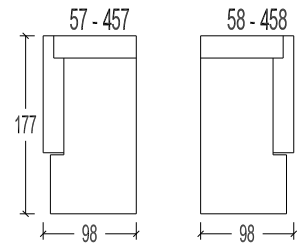

Overzicht elementen (Neostyle)

- 57 Longchair, arm links, manuele hoofdsteun
- 457 Longchair, arm links, elektrische hoofdsteun
- 58 Longchair, arm rechts, manuele hoofdsteun
- 458 Longchair, arm rechts, elektrische hoofdsteun