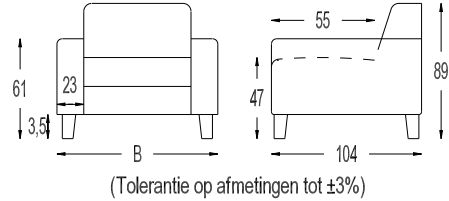

Overzicht elementen (Neostyle)

- 57 Longchair, arm links, manuele hoofdsteun
- 457 Longchair, arm links, elektrische hoofdsteun
- 58 Longchair, arm rechts, manuele hoofdsteun
- 458 Longchair, arm rechts, elektrische hoofdsteun