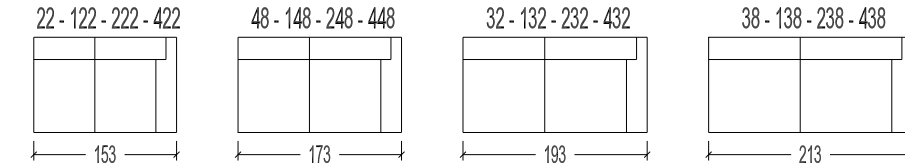

Overzicht elementen (Neostyle)

- 57 Longchair, arm links, manuele hoofdsteun
- 457 Longchair, arm links, elektrische hoofdsteun
- 58 Longchair, arm rechts, manuele hoofdsteun
- 458 Longchair, arm rechts, elektrische hoofdsteun