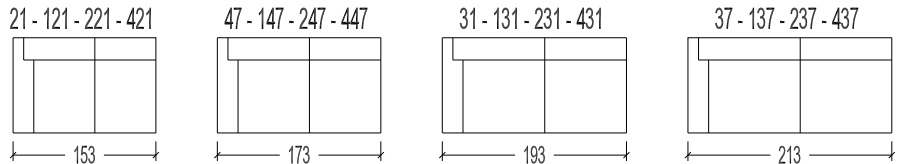

Overzicht elementen (Neostyle)

- 57 Longchair, arm links, manuele hoofdsteun
- 457 Longchair, arm links, elektrische hoofdsteun
- 58 Longchair, arm rechts, manuele hoofdsteun
- 458 Longchair, arm rechts, elektrische hoofdsteun