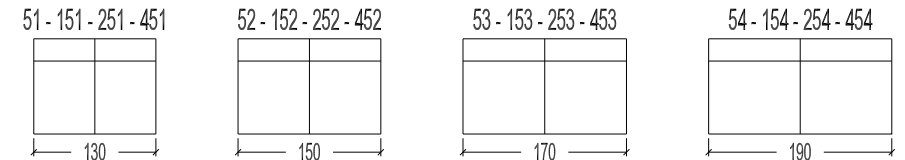

- 41 Hoeelement recht, vaste hoofdsteunen
- 41R Hoeelement recht, vaste hoofdsteun links, manuele hoofdsteun rechts
- 441R Hoeelement recht, vaste hoofdsteun rechts, elektrische hoofdsteun rechts
- 41L Hoeelement recht, vaste hoofdsteun links, manuele hoofdsteun rechts
- 441L Hoeelement recht, vaste hoofdsteun rechts, elektrische hoofdsteun rechts