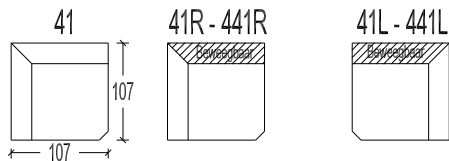

- 41 Hoeelement recht, vaste hoofdsteunen
- 41R Hoeelement recht, vaste hoofdsteun links, manuele hoofdsteun rechts
- 441R Hoeelement recht, vaste hoofdsteun rechts, elektrische hoofdsteun rechts
- 41L Hoeelement recht, vaste hoofdsteun links, manuele hoofdsteun rechts
- 441L Hoeelement recht, vaste hoofdsteun rechts, elektrische hoofdsteun rechts