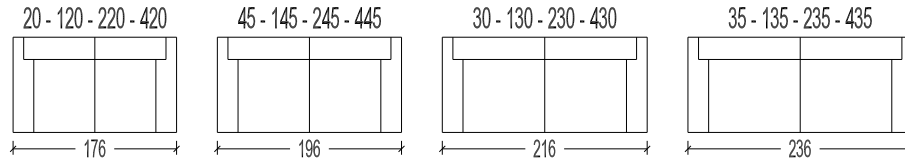

Overzicht elementen (Neostyle)

- 57 Longchair, arm links, manuele hoofdsteun
- 457 Longchair, arm links, elektrische hoofdsteun
- 58 Longchair, arm rechts, manuele hoofdsteun
- 458 Longchair, arm rechts, elektrische hoofdsteun