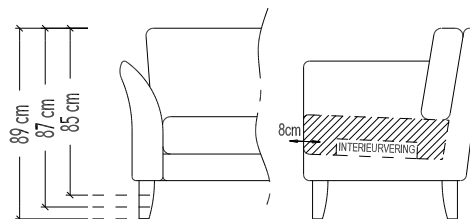

- 10 Zetel
- 20 Tweezit
- 30 Driezit
- 45 2.5 Zit

Poothoogte :	13 cm	15 cm	17 cm
Hoogte :	85	87	89
Diepte :	85	85	85
Zithoogte :	43	45	47
Zitdiepte :	50	50	50

EI.: 10-20-45-30 = STANDAARD Uitschuifbare zittingen (8cm) + INTERIEURVERING

54 Bijzet zetel

55 Hoge bijzet zetel

EI.: 54-55 = VASTE ZIT + INTERIEURVERING