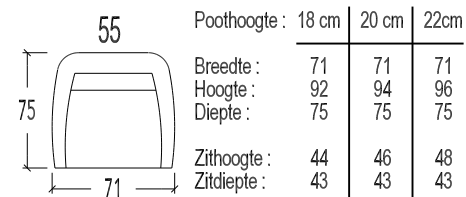

- 10 Zetel
- 20 Tweezit
- 30 Driezit
- 45 2.5 Zit

Poothoogte :	13 cm	15 cm	17 cm
Hoogte :	85	87	89
Diepte :	85	85	85
Zithoogte :	43	45	47
Zitdiepte :	50	50	50

EI.: 10-20-45-30 = STANDAARD Uitschuifbare zittingen (8cm) + INTERIEURVERING

54 Bijzet zetel

55 Hoge bijzet zetel

EI.: 54-55 = VASTE ZIT + INTERIEURVERING