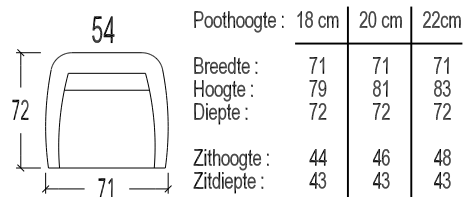

- 10 Zetel
- 20 Tweezit
- 30 Driezit
- 45 2.5 Zit

Poothoogte :	13 cm	15 cm	17 cm
Hoogte :	85	87	89
Diepte :	85	85	85
Zithoogte :	43	45	47
Zitdiepte :	50	50	50

EI.: 10-20-45-30 = STANDAARD Uitschuifbare zittingen (8cm) + INTERIEURVERING

54 Bijzet zetel

55 Hoge bijzet zetel

EI.: 54-55 = VASTE ZIT + INTERIEURVERING