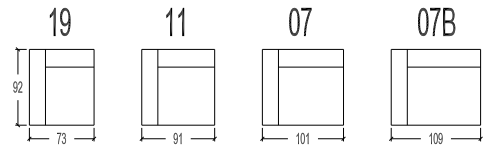

Overzicht elementen (Neostyle)

RELAX-ELEMENTEN ALTIJD ELEKTRISCH : 2 MOTOREN

RELAX-ELEMENTEN HOOFDSTEUNEN MANUEEL ; ELEKTRISCH MOGELIJK

- 10 1 zit
- 20 2 zit
- 45 2,5 zit
- 30 3 zit
- 35 3 zit, 2 zitkussens

- 19-18 1 zit Small - 1 arm
- 17 1 zit Small - zonder armen
- 11-12 1 zit Medium - 1 arm
- 15 1 zit Medium - zonder armen
- 07-08 1 zit Large - 1 arm
- 09 1 zit Large - zonder armen
- 07B-08B 1 zit X-Large - 1 arm
- 09B 1 zit X-Large - zonder armen