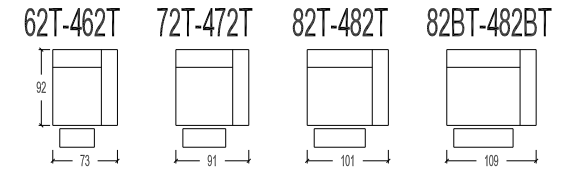

Overzicht elementen (Neostyle)

RELAX-ELEMENTEN ALTIJD ELEKTRISCH : 2 MOTOREN

RELAX-ELEMENTEN HOOFDSTEUNEN MANUEEL ; ELEKTRISCH MOGELIJK

- 10 1 zit
- 20 2 zit
- 45 2,5 zit
- 30 3 zit
- 35 3 zit, 2 zitkussens

- 19-18 1 zit Small - 1 arm
- 17 1 zit Small - zonder armen
- 11-12 1 zit Medium - 1 arm
- 15 1 zit Medium - zonder armen
- 07-08 1 zit Large - 1 arm
- 09 1 zit Large - zonder armen
- 07B-08B 1 zit X-Large - 1 arm
- 09B 1 zit X-Large - zonder armen