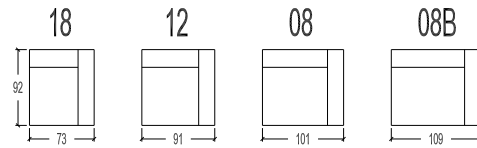

Overzicht elementen (Neostyle)

RELAX-ELEMENTEN ALTIJD ELEKTRISCH : 2 MOTOREN

RELAX-ELEMENTEN HOOFDSTEUNEN MANUEEL ; ELEKTRISCH MOGELIJK

- 10 1 zit
- 20 2 zit
- 45 2,5 zit
- 30 3 zit
- 35 3 zit, 2 zitkussens

- 19-18 1 zit Small - 1 arm
- 17 1 zit Small - zonder armen
- 11-12 1 zit Medium - 1 arm
- 15 1 zit Medium - zonder armen
- 07-08 1 zit Large - 1 arm
- 09 1 zit Large - zonder armen
- 07B-08B 1 zit X-Large - 1 arm
- 09B 1 zit X-Large - zonder armen