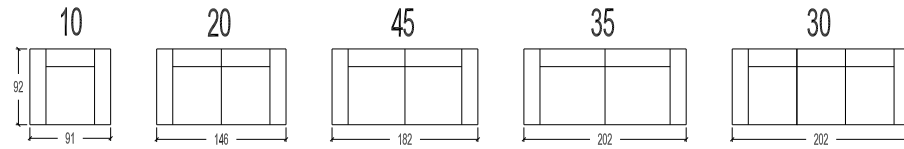

Overzicht elementen (Neostyle)

RELAX-ELEMENTEN ALTIJD ELEKTRISCH : 2 MOTOREN

RELAX-ELEMENTEN HOOFDSTEUNEN MANUEEL ; ELEKTRISCH MOGELIJK

- 10 1 zit
- 20 2 zit
- 45 2,5 zit
- 30 3 zit
- 35 3 zit, 2 zitkussens

- 19-18 1 zit Small - 1 arm
- 17 1 zit Small - zonder armen
- 11-12 1 zit Medium - 1 arm
- 15 1 zit Medium - zonder armen
- 07-08 1 zit Large - 1 arm
- 09 1 zit Large - zonder armen
- 07B-08B 1 zit X-Large - 1 arm
- 09B 1 zit X-Large - zonder armen