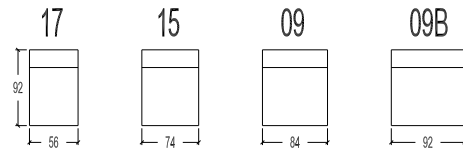

Overzicht elementen (Neostyle)

RELAX-ELEMENTEN ALTIJD ELEKTRISCH : 2 MOTOREN

RELAX-ELEMENTEN HOOFDSTEUNEN MANUEEL ; ELEKTRISCH MOGELIJK

- 10 1 zit
- 20 2 zit
- 45 2,5 zit
- 30 3 zit
- 35 3 zit, 2 zitkussens

- 19-18 1 zit Small - 1 arm
- 17 1 zit Small - zonder armen
- 11-12 1 zit Medium - 1 arm
- 15 1 zit Medium - zonder armen
- 07-08 1 zit Large - 1 arm
- 09 1 zit Large - zonder armen
- 07B-08B 1 zit X-Large - 1 arm
- 09B 1 zit X-Large - zonder armen