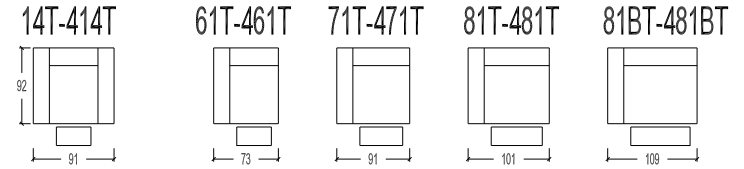

Overzicht elementen (Neostyle)

RELAX-ELEMENTEN ALTIJD ELEKTRISCH : 2 MOTOREN

RELAX-ELEMENTEN HOOFDSTEUNEN MANUEEL ; ELEKTRISCH MOGELIJK

- 10 1 zit
- 20 2 zit
- 45 2,5 zit
- 30 3 zit
- 35 3 zit, 2 zitkussens

- 19-18 1 zit Small - 1 arm
- 17 1 zit Small - zonder armen
- 11-12 1 zit Medium - 1 arm
- 15 1 zit Medium - zonder armen
- 07-08 1 zit Large - 1 arm
- 09 1 zit Large - zonder armen
- 07B-08B 1 zit X-Large - 1 arm
- 09B 1 zit X-Large - zonder armen