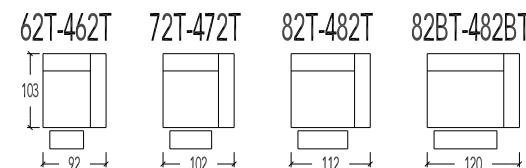

- | | |
|----|---|
| 10 | 1 zit - manuele hoofdsteun |
| 20 | 2 zit - manuele hoofdsteun L+R |
| 45 | 2,5 zit - manuele hoofdsteun L+R |
| 30 | 3 zit - 2 zitkussens - manuele hoofdsteun L+R |
| 35 | 3 zit breed - 2 zitkussens - manuele hoofdsteun L+R |

- | | |
|---------|--|
| 19-18 | 1 zit S - 1 arm - manuele hoofdsteun |
| 11-12 | 1 zit M - 1 arm - manuele hoofdsteun |
| 07-08 | 1 zit L - 1 arm - manuele hoofdsteun |
| 07B-08B | 1 zit XL - 1 arm - manuele hoofdsteun |
| 17 | 1 zit S - zonder arm - manuele hoofdsteun |
| 15 | 1 zit M - zonder arm - manuele hoofdsteun |
| 09 | 1 zit L - zonder arm - manuele hoofdsteun |
| 09B | 1 zit XL - zonder arm - manuele hoofdsteun |