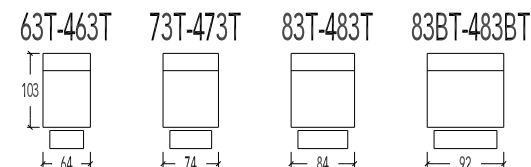

- | | |
|----|---|
| 10 | 1 zit - manuele hoofdsteun |
| 20 | 2 zit - manuele hoofdsteun L+R |
| 45 | 2,5 zit - manuele hoofdsteun L+R |
| 30 | 3 zit - 2 zitkussens - manuele hoofdsteun L+R |
| 35 | 3 zit breed - 2 zitkussens - manuele hoofdsteun L+R |

- | | |
|---------|--|
| 19-18 | 1 zit S - 1 arm - manuele hoofdsteun |
| 11-12 | 1 zit M - 1 arm - manuele hoofdsteun |
| 07-08 | 1 zit L - 1 arm - manuele hoofdsteun |
| 07B-08B | 1 zit XL - 1 arm - manuele hoofdsteun |
| 17 | 1 zit S - zonder arm - manuele hoofdsteun |
| 15 | 1 zit M - zonder arm - manuele hoofdsteun |
| 09 | 1 zit L - zonder arm - manuele hoofdsteun |
| 09B | 1 zit XL - zonder arm - manuele hoofdsteun |