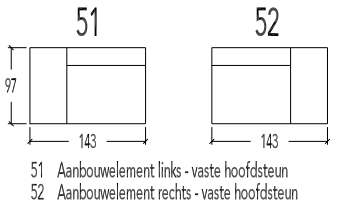

Overzicht elementen (Mecam)

- 58 Longchair Arm Rechts - vaste hoofdsteun
- 57 Longchair Arm Links - vaste hoofdsteun
- 58E Longchair Elektrisch uitschuifbare zit - manuele hoofdsteun - Arm Rechts
- 57E Longchair Elektrisch uitschuifbare zit - manuele hoofdsteun - Arm Links
- 458E Longchair Elektrisch uitschuifbare zit - Elektrische hoofdsteun - Arm Rechts
- 457E Longchair Elektrisch uitschuifbare zit - Elektrische hoofdsteun - Arm Links