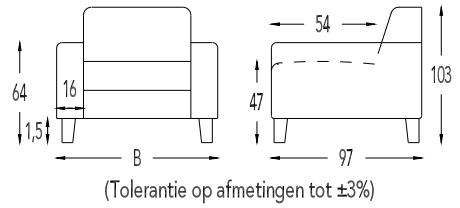

Overzicht elementen (Mecam)

- 58 Longchair Arm Rechts - vaste hoofdsteun
- 57 Longchair Arm Links - vaste hoofdsteun
- 58E Longchair Elektrisch uitschuifbare zit - manuele hoofdsteun - Arm Rechts
- 57E Longchair Elektrisch uitschuifbare zit - manuele hoofdsteun - Arm Links
- 458E Longchair Elektrisch uitschuifbare zit - Elektrische hoofdsteun - Arm Rechts
- 457E Longchair Elektrisch uitschuifbare zit - Elektrische hoofdsteun - Arm Links