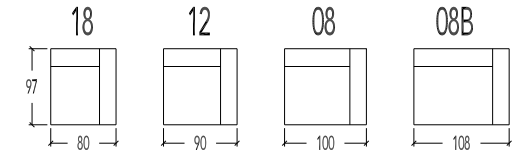

Overzicht elementen (Mecam)

- 58 Longchair Arm Rechts - vaste hoofdsteun
- 57 Longchair Arm Links - vaste hoofdsteun
- 58E Longchair Elektrisch uitschuifbare zit - manuele hoofdsteun - Arm Rechts
- 57E Longchair Elektrisch uitschuifbare zit - manuele hoofdsteun - Arm Links
- 458E Longchair Elektrisch uitschuifbare zit - Elektrische hoofdsteun - Arm Rechts
- 457E Longchair Elektrisch uitschuifbare zit - Elektrische hoofdsteun - Arm Links