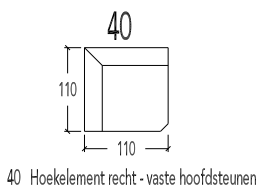

Overzicht elementen (Mecam)

- 58 Longchair Arm Rechts - vaste hoofdsteun
- 57 Longchair Arm Links - vaste hoofdsteun
- 58E Longchair Elektrisch uitschuifbare zit - manuele hoofdsteun - Arm Rechts
- 57E Longchair Elektrisch uitschuifbare zit - manuele hoofdsteun - Arm Links
- 458E Longchair Elektrisch uitschuifbare zit - Elektrische hoofdsteun - Arm Rechts
- 457E Longchair Elektrisch uitschuifbare zit - Elektrische hoofdsteun - Arm Links