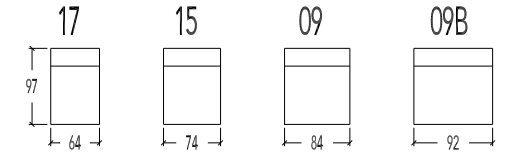

Overzicht elementen (Mecam)

- 58 Longchair Arm Rechts - vaste hoofdsteun
- 57 Longchair Arm Links - vaste hoofdsteun
- 58E Longchair Elektrisch uitschuifbare zit - manuele hoofdsteun - Arm Rechts
- 57E Longchair Elektrisch uitschuifbare zit - manuele hoofdsteun - Arm Links
- 458E Longchair Elektrisch uitschuifbare zit - Elektrische hoofdsteun - Arm Rechts
- 457E Longchair Elektrisch uitschuifbare zit - Elektrische hoofdsteun - Arm Links