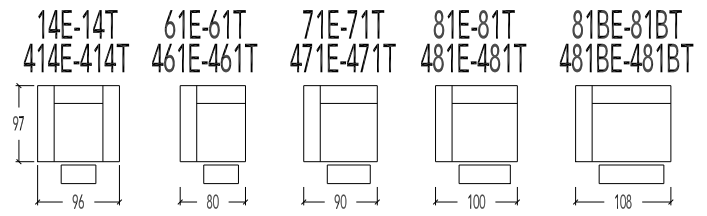

Overzicht elementen (Mecam)

- 58 Longchair Arm Rechts - vaste hoofdsteun
- 57 Longchair Arm Links - vaste hoofdsteun
- 58E Longchair Elektrisch uitschuifbare zit - manuele hoofdsteun - Arm Rechts
- 57E Longchair Elektrisch uitschuifbare zit - manuele hoofdsteun - Arm Links
- 458E Longchair Elektrisch uitschuifbare zit - Elektrische hoofdsteun - Arm Rechts
- 457E Longchair Elektrisch uitschuifbare zit - Elektrische hoofdsteun - Arm Links