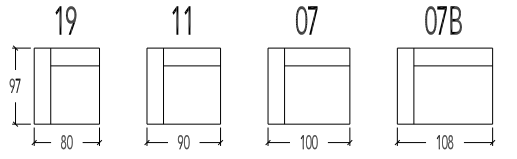

Overzicht elementen (Mecam)

- 58 Longchair Arm Rechts - vaste hoofdsteun
- 57 Longchair Arm Links - vaste hoofdsteun
- 58E Longchair Elektrisch uitschuifbare zit - manuele hoofdsteun - Arm Rechts
- 57E Longchair Elektrisch uitschuifbare zit - manuele hoofdsteun - Arm Links
- 458E Longchair Elektrisch uitschuifbare zit - Elektrische hoofdsteun - Arm Rechts
- 457E Longchair Elektrisch uitschuifbare zit - Elektrische hoofdsteun - Arm Links