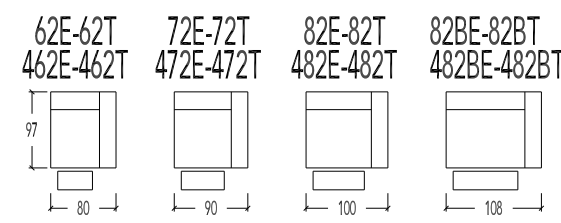

Overzicht elementen (Mecam)

- 58 Longchair Arm Rechts - vaste hoofdsteun
- 57 Longchair Arm Links - vaste hoofdsteun
- 58E Longchair Elektrisch uitschuifbare zit - manuele hoofdsteun - Arm Rechts
- 57E Longchair Elektrisch uitschuifbare zit - manuele hoofdsteun - Arm Links
- 458E Longchair Elektrisch uitschuifbare zit - Elektrische hoofdsteun - Arm Rechts
- 457E Longchair Elektrisch uitschuifbare zit - Elektrische hoofdsteun - Arm Links