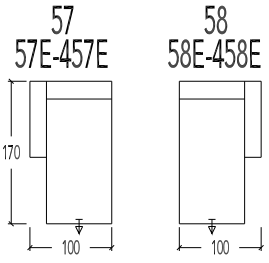

Overzicht elementen (Mecam)

- 58 Longchair Arm Rechts - vaste hoofdsteun
- 57 Longchair Arm Links - vaste hoofdsteun
- 58E Longchair Elektrisch uitschuifbare zit - manuele hoofdsteun - Arm Rechts
- 57E Longchair Elektrisch uitschuifbare zit - manuele hoofdsteun - Arm Links
- 458E Longchair Elektrisch uitschuifbare zit - Elektrische hoofdsteun - Arm Rechts
- 457E Longchair Elektrisch uitschuifbare zit - Elektrische hoofdsteun - Arm Links