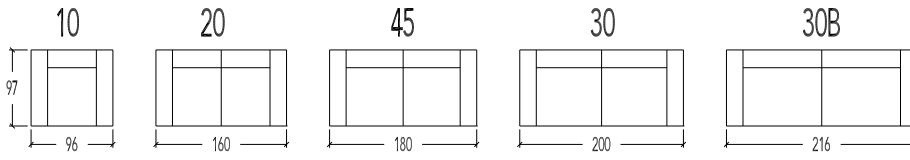

Overzicht elementen (Mecam)

- 58 Longchair Arm Rechts - vaste hoofdsteun
- 57 Longchair Arm Links - vaste hoofdsteun
- 58E Longchair Elektrisch uitschuifbare zit - manuele hoofdsteun - Arm Rechts
- 57E Longchair Elektrisch uitschuifbare zit - manuele hoofdsteun - Arm Links
- 458E Longchair Elektrisch uitschuifbare zit - Elektrische hoofdsteun - Arm Rechts
- 457E Longchair Elektrisch uitschuifbare zit - Elektrische hoofdsteun - Arm Links