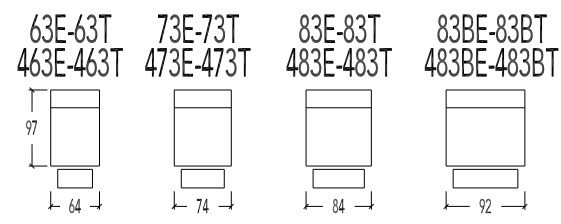

Overzicht elementen (Mecam)

- 58 Longchair Arm Rechts - vaste hoofdsteun
- 57 Longchair Arm Links - vaste hoofdsteun
- 58E Longchair Elektrisch uitschuifbare zit - manuele hoofdsteun - Arm Rechts
- 57E Longchair Elektrisch uitschuifbare zit - manuele hoofdsteun - Arm Links
- 458E Longchair Elektrisch uitschuifbare zit - Elektrische hoofdsteun - Arm Rechts
- 457E Longchair Elektrisch uitschuifbare zit - Elektrische hoofdsteun - Arm Links