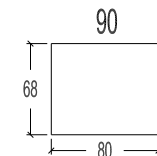

STANDAARD Uitschuifbare zitten (8cm) + INTERIEURVERING

| Poothoogte : | 18cm | 20cm | 22cm |
|--------------|------|------|------|
| Hoogte : | 87 | 89 | 91 |
| Diepte : | 85 | 85 | 85 |
| Zithoogte : | 45 | 47 | 49 |
| Zitdiepte : | 52 | 52 | 52 |
| Armhoogte : | 66 | 68 | 70 |

- 10 Zetel
- 20 Tweezit
- 45 2.5 zit
- 30 Driezit - 2 zitkussens
- 35 Brede driezit - 2 zitkussens

VOETBANK 057 N

90 Voetbank

HOOFDSTEUN 051 N
HxD : 25 x 15cm